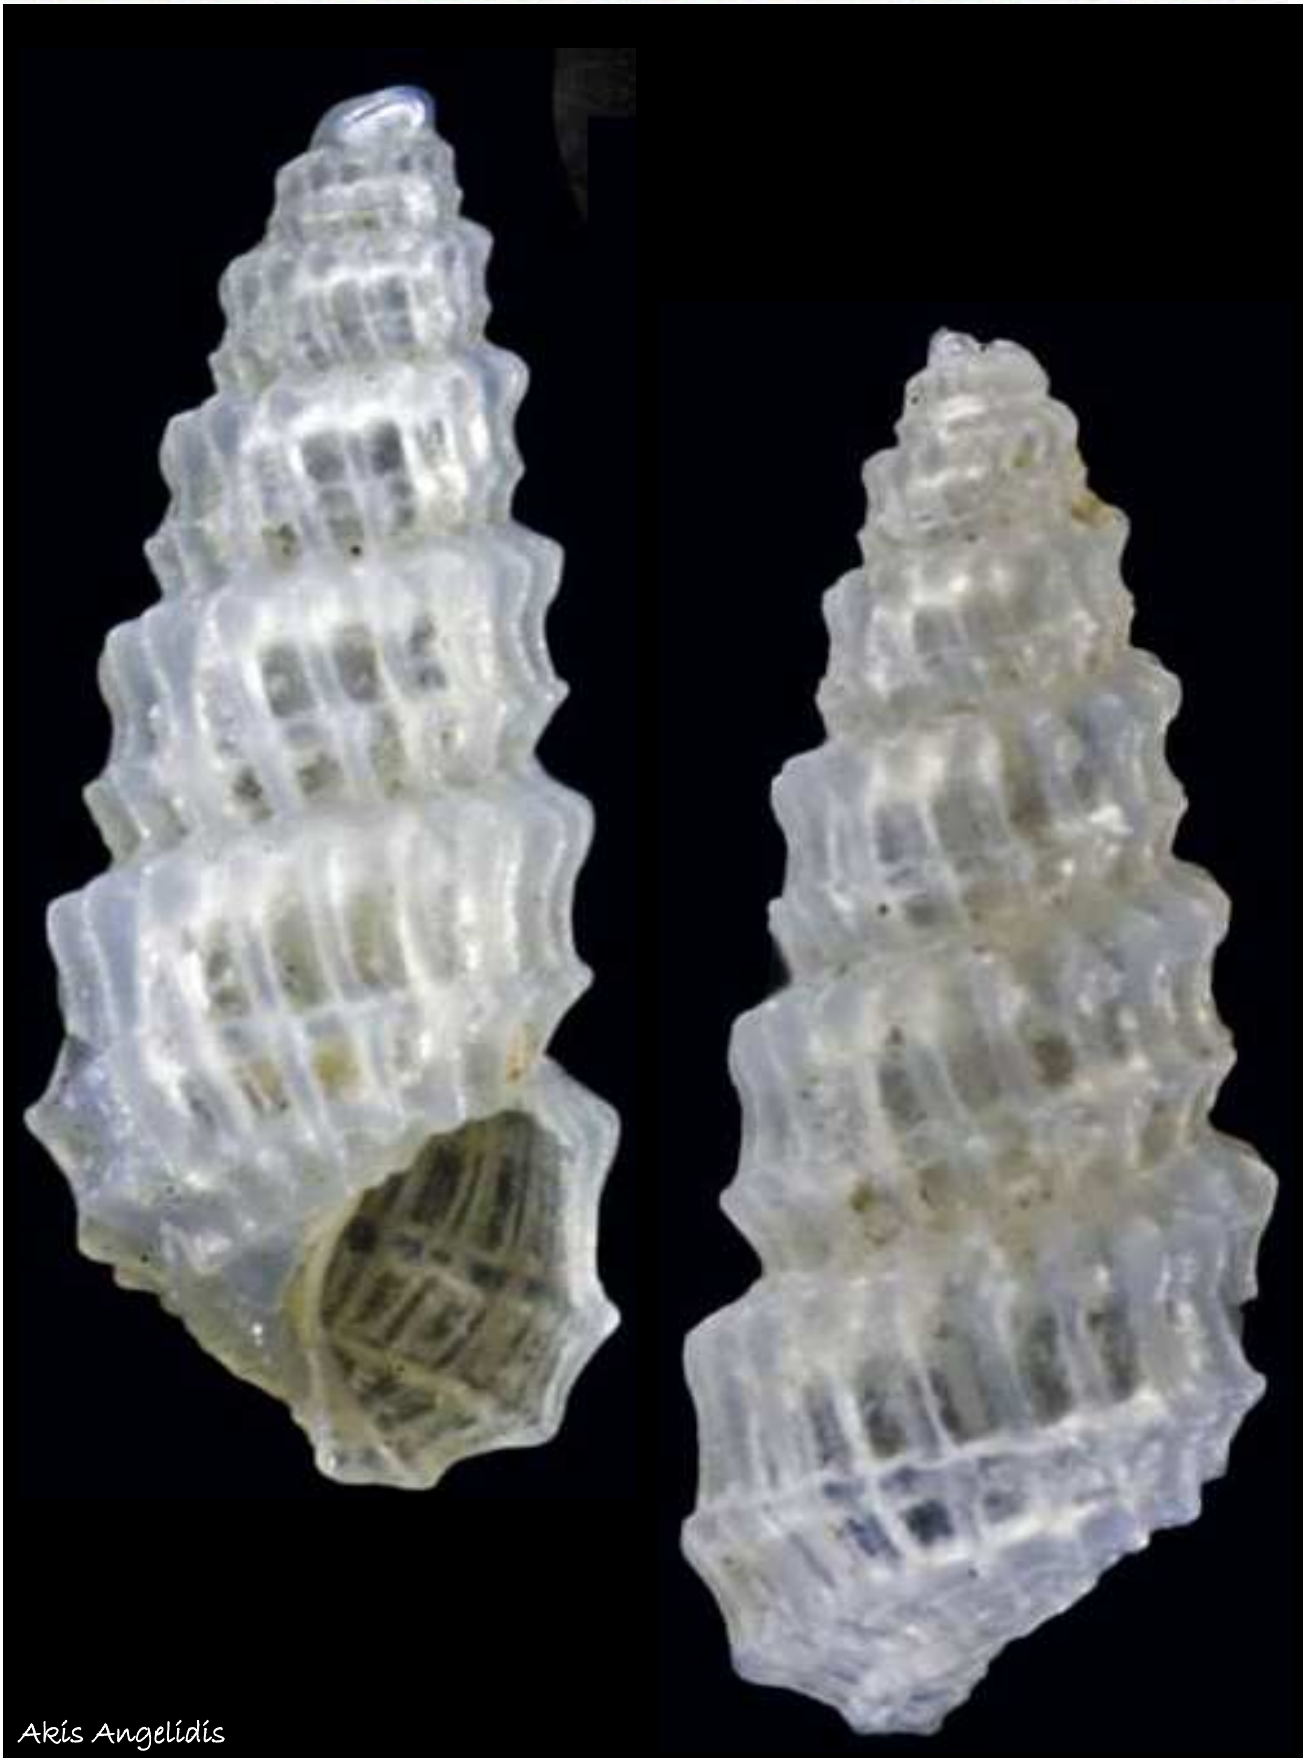

Edoardo Perna

Ondina warreni (W. Thompson, 1845)

Edoardo Perna

Eulimella acicula (Philippi, 1836)

Edoardo Perna

Eulimella cerullii (Cossmann, 1916)

Edoardo Perna

Eulimella scillae (Scacchi, 1835)

Edoardo Perna

Tibersyrnola unifasciata (Forbes, 1844)

Edoardo Perna

Eulimella ventricosa (Forbes, 1844)

Akís Angelídís

Folinella excavata (Phillippi, 1836)

Ennio Squizzato

Folinella ghisottii (Van Aartsen, 1984)

Summary Plate - Συνοπτική πλακέτα