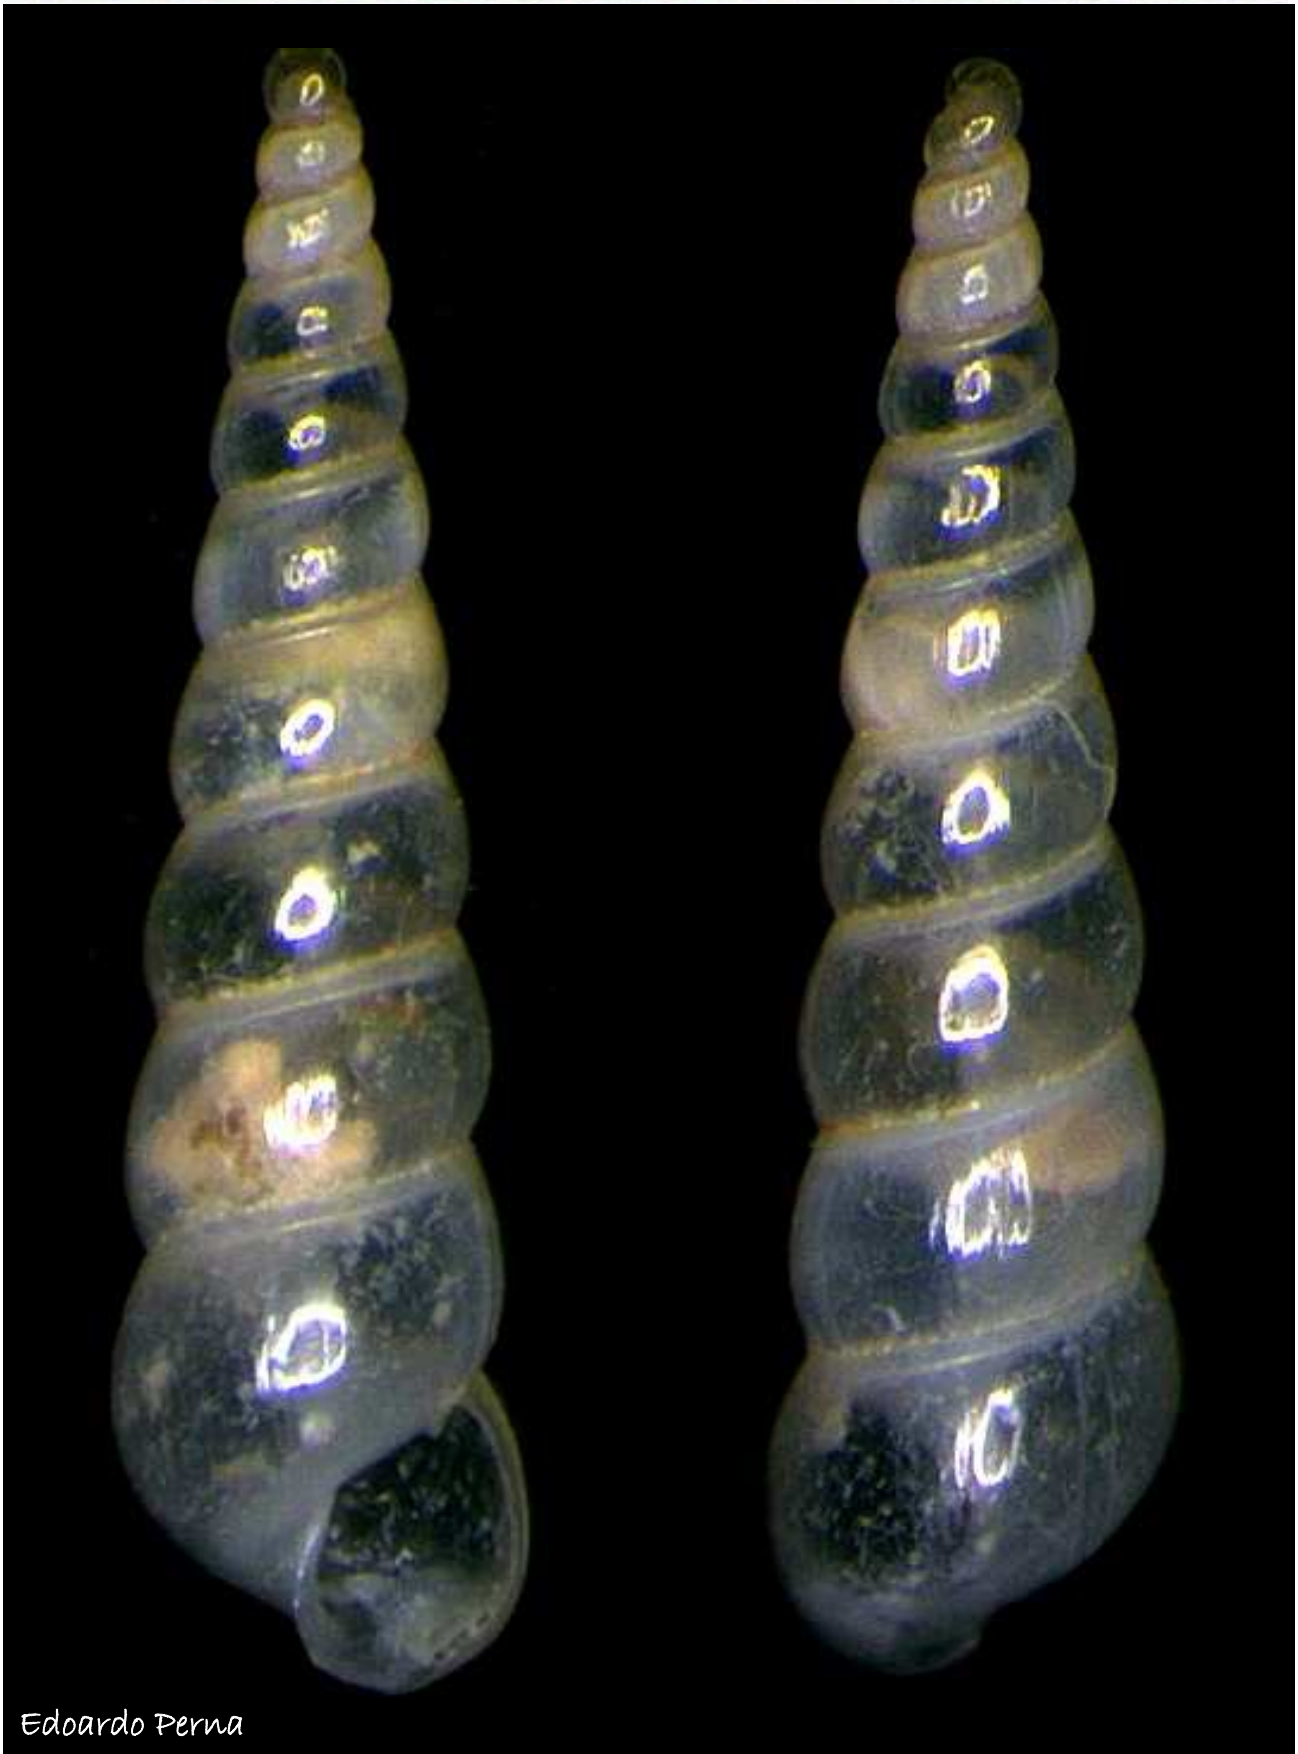

Edoardo Perna

Ondina warreni (W. Thompson, 1845)

Edoardo Perna

Eulimella acicula (Philippi, 1836)

Edoardo Perna

Eulimella cerullii (Cossmann, 1916)

Edoardo Perna

Eulimella scillae (Scacchi, 1835)

Edoardo Perna

Tibersyrnola unifasciata (Forbes, 1844)

Edoardo Perna

Eulimella ventricosa (Forbes, 1844)

Akís Angelídís

Folinella excavata (Phillippi, 1836)

Ennio Squizzato

Folinella ghisottii (Van Aartsen, 1984)